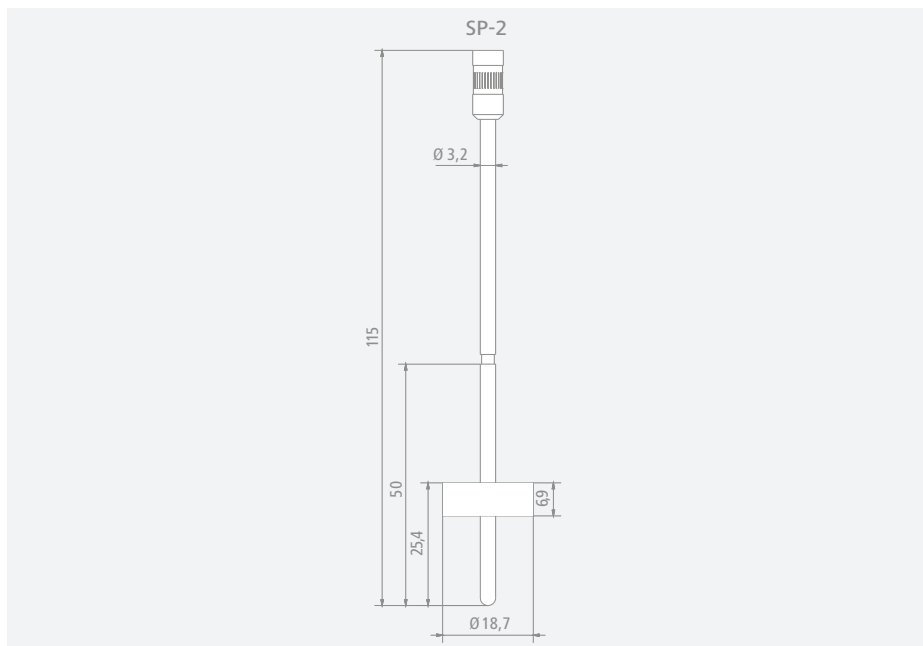

IKA

designed for scientists

SP-2

/// Spindle dimensions (mm)

/// Full-scale range based on speed: 1... 200 rpm

Spindle	lo-vi		me-vi		hi-vi I		hi-vi II	
	<i>M%</i>		<i>M%</i>		<i>M%</i>		<i>M%</i>	
	<u>100</u>	<u>100</u>	<u>100</u>	<u>100</u>	<u>100</u>	<u>100</u>	<u>100</u>	<u>100</u>
	Min.	Max.	Min.	Max.	Min.	Max.	Min.	Max.
SP-2	150.0	29994	1600.0	320000	3200.0	640000	12800	2560000
<i>rpm</i>	<u>200</u>	<u>1</u>	<u>200</u>	<u>1</u>	<u>200</u>	<u>1</u>	<u>200</u>	<u>1</u>