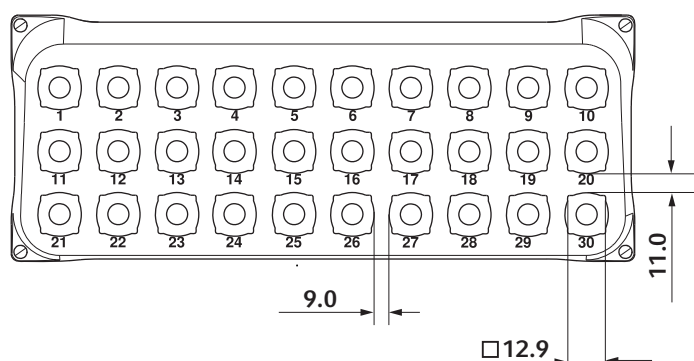

Technical Data Sheet
Eppendorf Cuvette Rack
English (EN)

Dimensions are in millimeters.

Your local distributor: www.eppendorf.com/contact
Eppendorf AG · Barkhausenweg 1 · 22339 Hamburg · Germany
eppendorf@eppendorf.com · www.eppendorf.com