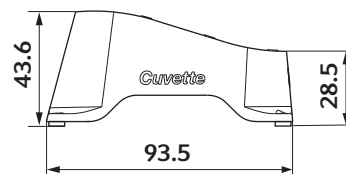

Technical Data Sheet
Eppendorf Cuvette Rack
English (EN)

Dimensions are in millimeters.

Your local distributor: www.eppendorf.com/contact
Eppendorf AG · Barkhausenweg 1 · 22339 Hamburg · Germany
eppendorf@eppendorf.com · www.eppendorf.com