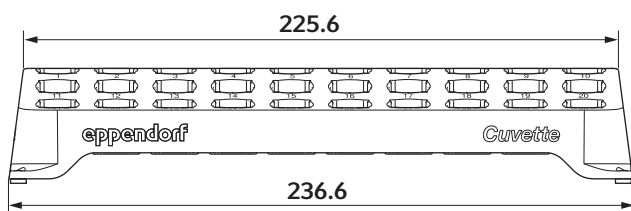

Technical Data Sheet
Eppendorf Cuvette Rack
English (EN)

Dimensions are in millimeters.

Your local distributor: www.eppendorf.com/contact
Eppendorf AG · Barkhausenweg 1 · 22339 Hamburg · Germany
eppendorf@eppendorf.com · www.eppendorf.com